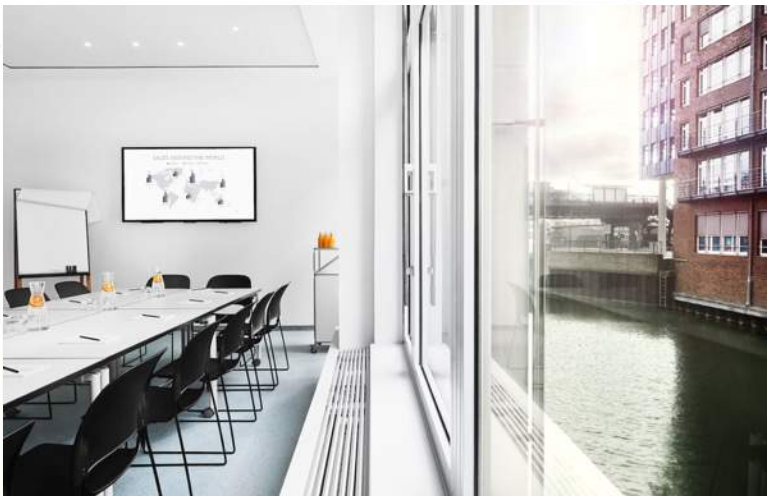

Seminarraum OTTENSEN

NEU
ab 15.6.

Ideal 25

max 45

68 m²

129 €/h

690 €/d

Parlament

Block

U Form

Theater

Workshop