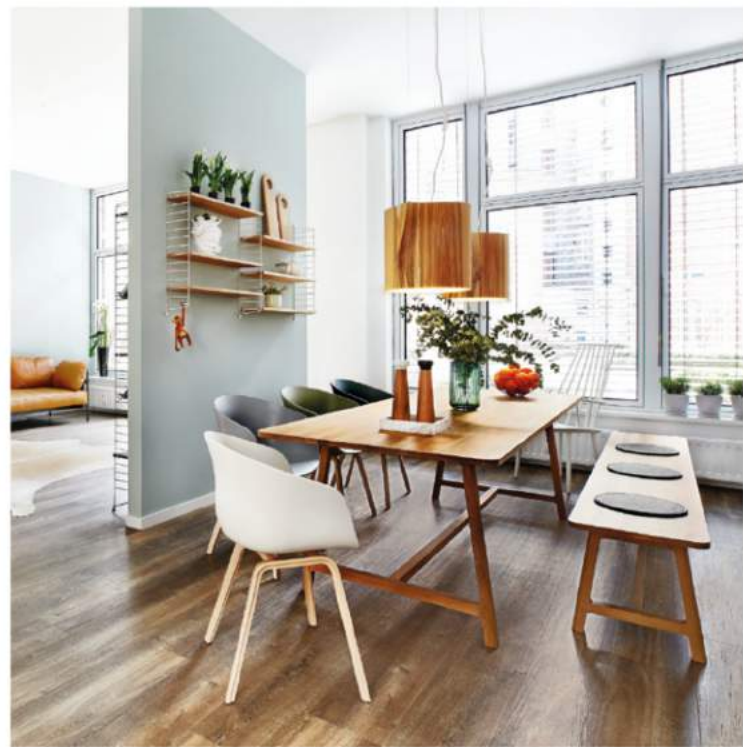

Services für Meetings & Seminare

Immer inklusive

- ✔ Teilnehmer-Empfang
- ✔ NEULAND ModerationsMaterial
- ✔ Highspeed WiFi & LAN
- ✔ Flipchart
- ✔ Whiteboard
- ✔ Metaplanwand
- ✔ Smart TV
- ✔ Apple TV
- ✔ ClickShare
- ✔ Service
- ✔ U-Bahn Station

On demand

- ⊕ Tagungspauschalen
- ⊕ Extra Flipchart
- ⊕ Extra Whiteboard
- ⊕ Extra Metaplanwand
- ⊕ Catering
- ⊕ Mittagessen
- ⊕ Hotelbuchung
- ⊕ Parkplätze im Haus
- ⊕ Teambuilding/Incentives (Bsp. Hafenrundfahrt)