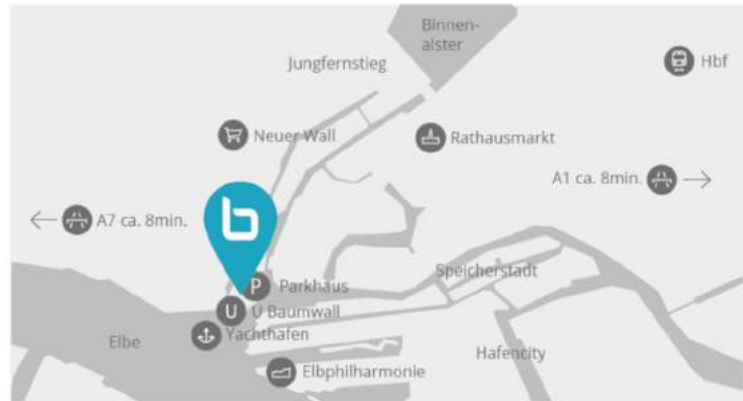

Flexible Büros auf Zeit

- ✔ Büros für 1-6 Personen
- ✔ inkl. Designermöbel
- ✔ Monatlich kündbar
- ✔ Empfang und Postservice
- ✔ Highspeed WiFi & LAN
- ✔ 24/7 Zugang
- ✔ 10 Std. Meetingraum pro Monat
- ✔ gefiltertes Mineralwasser